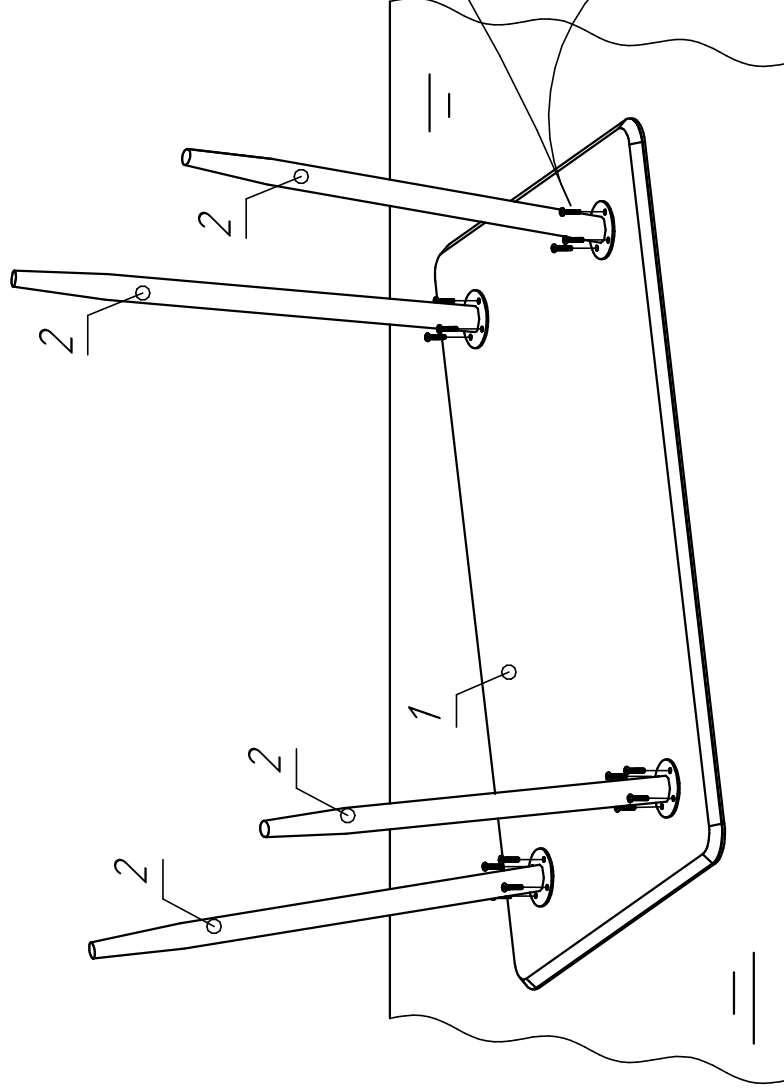

# Стол КАНГАС 1200x800

		10 мин.	
		Поз. Наименование	Размеры Кол.
1	Столешница	1200x800	1
2	Опора	H=740мм	4

Производитель оставляет за собой право вносить изменения в конструкцию, технические характеристики и комплектацию изделия без предварительного уведомления

Комплектующие:

16	1
A	B
	
M6x15	