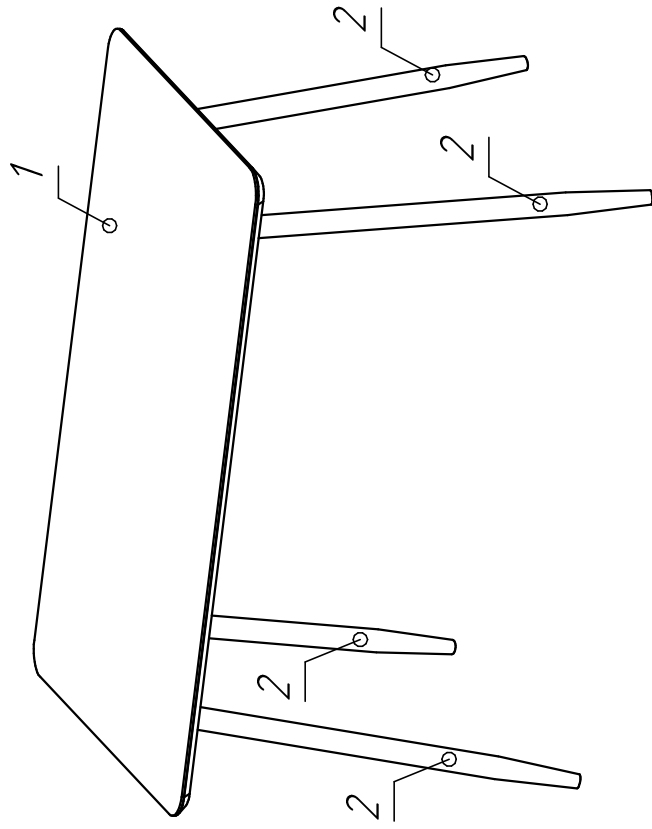

# Стол КАНГАС 1200x800

		10 мин.	
		Поз. Наименование	Размеры Кол.
1	Столешница	1200x800	1
2	Опора	H=740мм	4

Производитель оставляет за собой право вносить изменения в конструкцию, технические характеристики и комплектацию изделия без предварительного уведомления

Комплектующие:

16	1
A	B
	
M6x15	